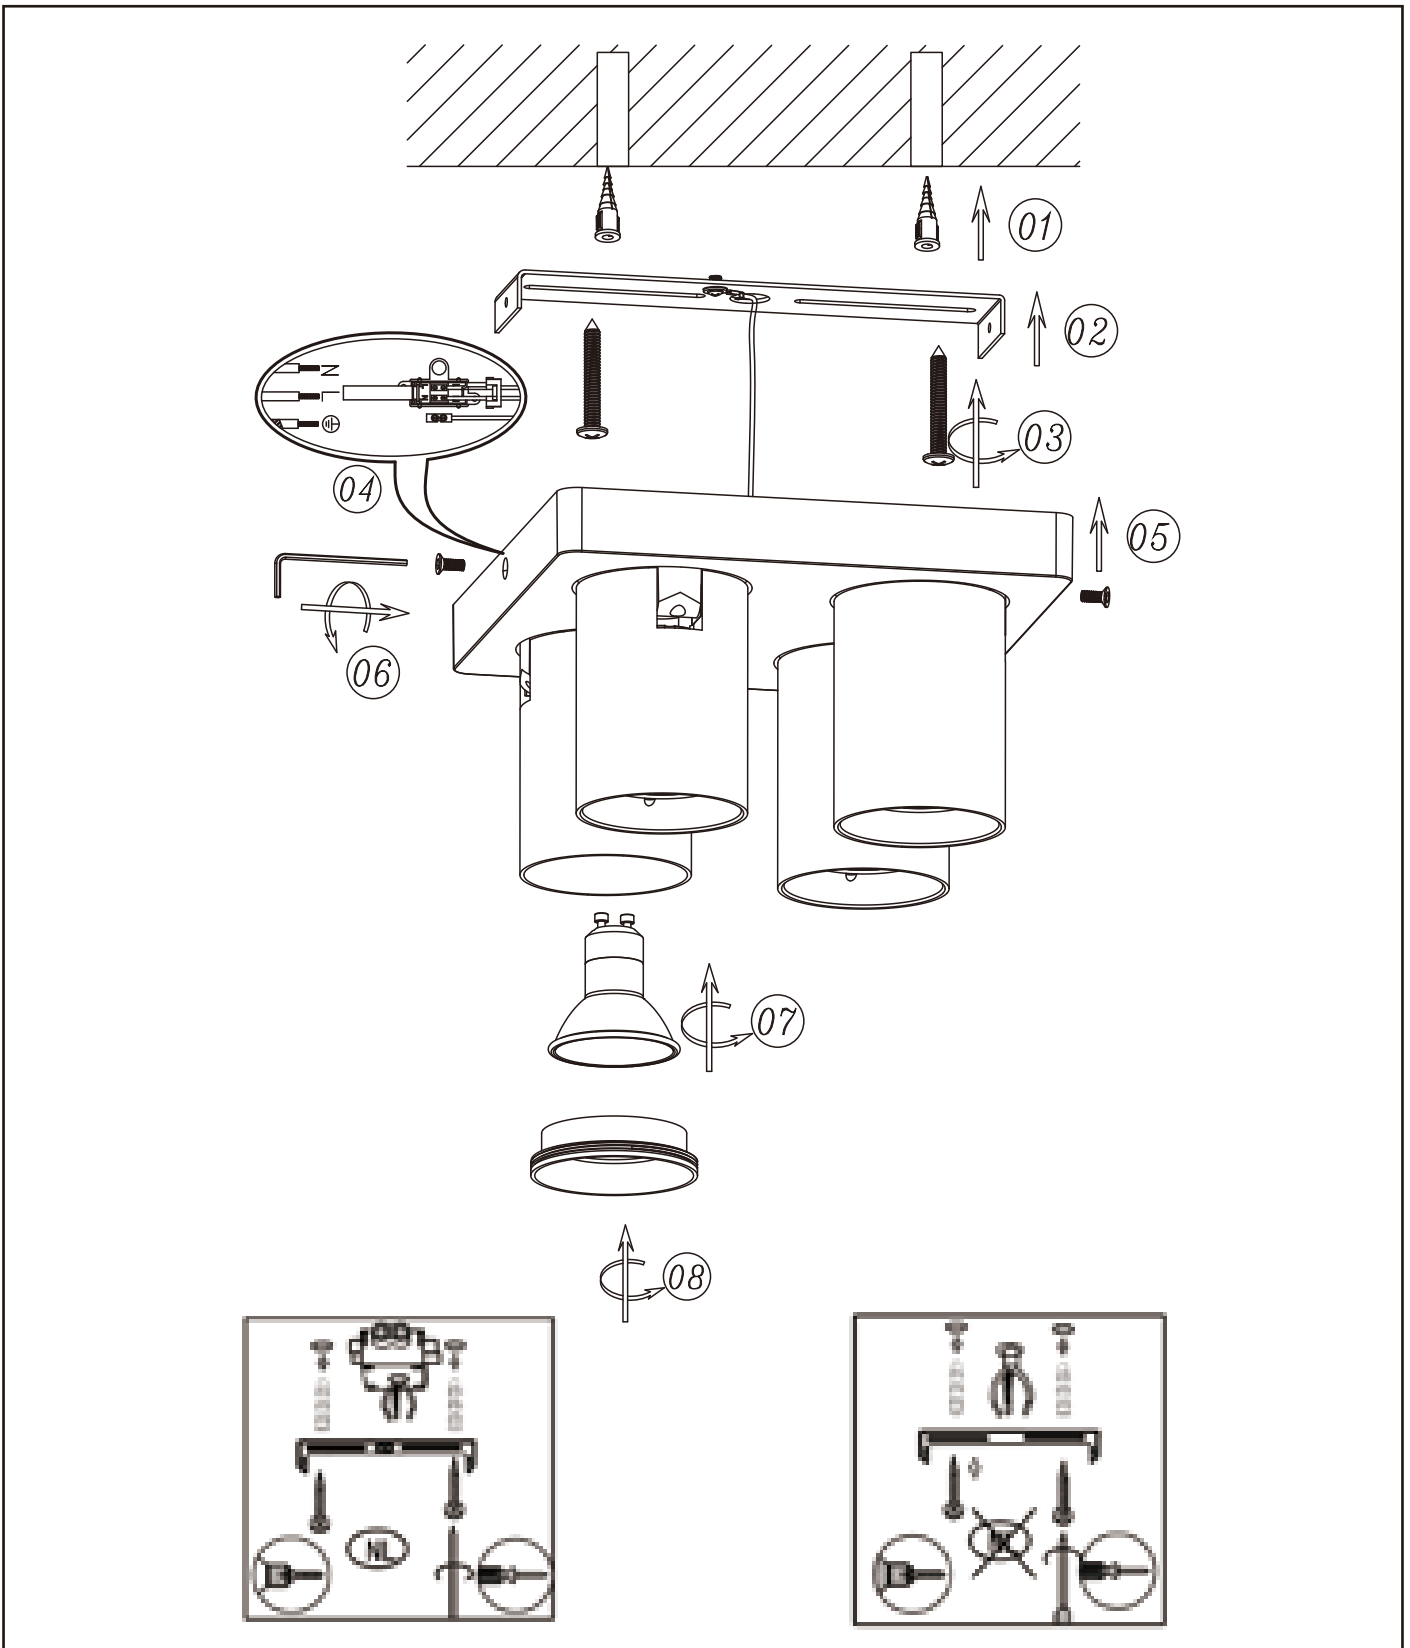

#### General

**Dimensions LxWxH :** 20cm x20cm x 11.5cm

**Height maximum :** 11.5cm

**Dimensions shade LxWxH :** D6.5cm x 8.8cm

**Main material :** aluminium

**Ceiling rose material :** aluminium

**Color :** Sand Black , White/Black

#### Product specifications

**Dimmable :** Yes

**Light direction :** downward

**Adjustable in height :** Yes

**Directional :** Directional

**Cable :** Without Cable

**Cable length :** N/A

**Sensor :** Without Sensor

**Control :** Light Switch Control

**IP-Class :** IP20

**Electric class :** 1

**Light source including ?:** Yes

**Lamp socket :** GU10

**Light source number :** 4

**Power requirements :** 220-240V~50Hz

**Bulb type & maximum wattage :** GU10 LED MAX.4x5W

## INSTALLATION DRAWING SPECIFICATIONS

Dit product bevat een lichtbron van energie-efficiëntieklasse G (oude klasse A+).  
Ce produit contient une source lumineuse de classe énergétique G (ancienne classe A+).  
This product contains a light source of energy efficiency class G (old class A+).  
Dieses Produkt enthält eine Lichtquelle der Energieeffizienzklasse G (alte Klasse A+).  
Ten produkt zawiera ród o wiat a o klasie efektywno ci energetycznej G (stara klasa A+).